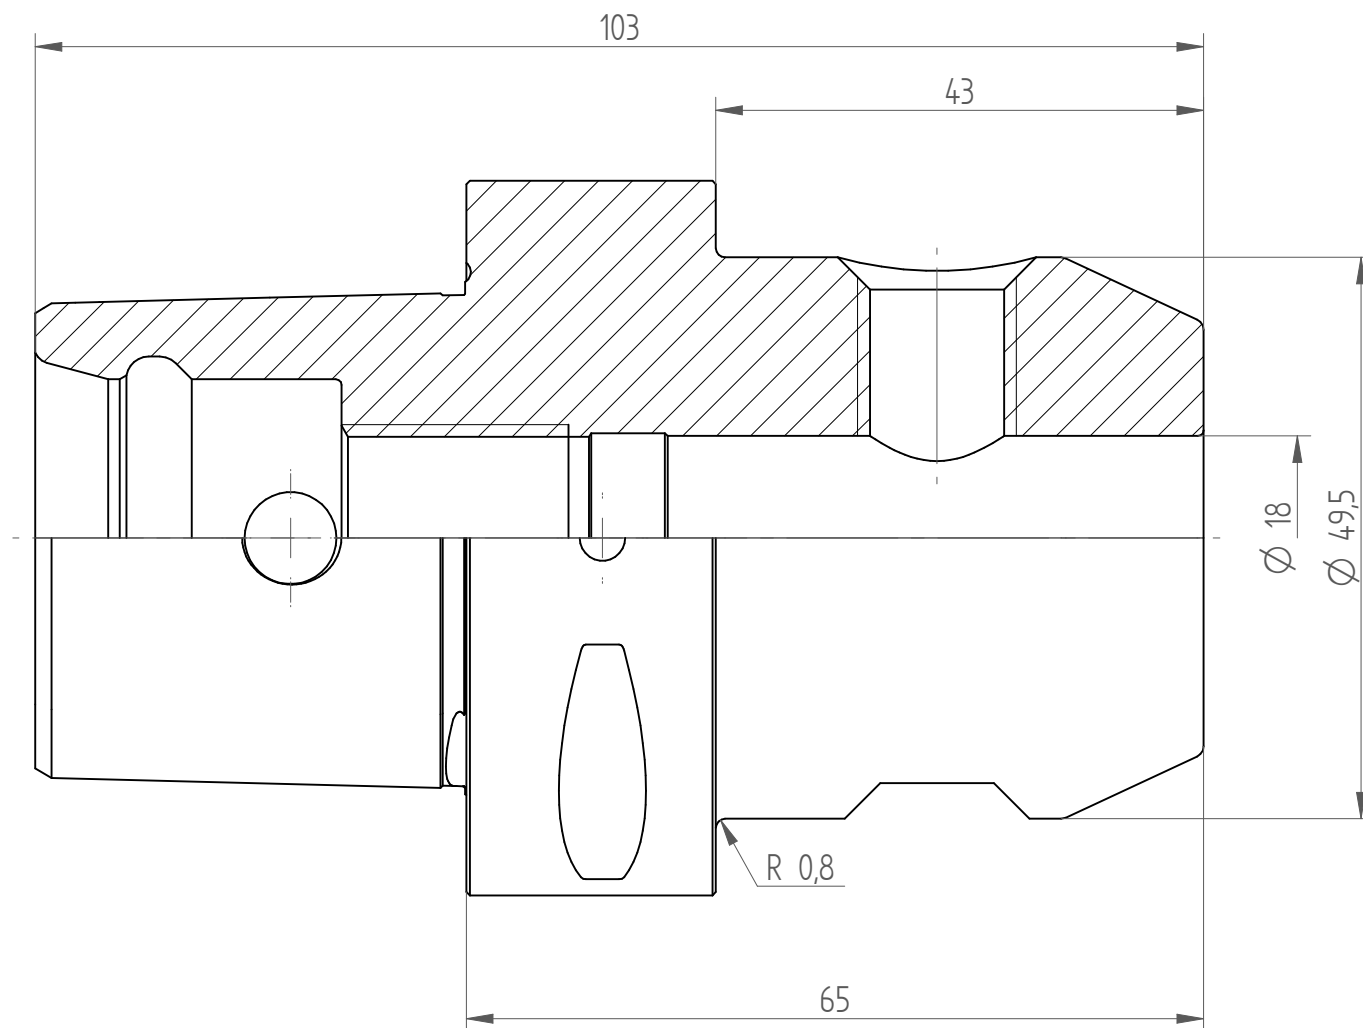

Swiss
Precision
Tools

REGO-FIX®

REGO-FIX AG
Obermattweg 60
4456 Tenniken / Switzerland

Phone +41 61 976 14 66
Fax +41 61 976 14 14
www.rego-fix.com

This is a non-controlled copy. All information given herein is subject to change without notice

The information given herein has been carefully checked and is believed to be correct. REGO-FIX, however, assumes no responsibility or liability for any errors, inaccuracies or omissions that may appear in this drawing

This document is subject to copyright laws. No part of this document may be reproduced or transmitted in any form or any means, electronic or mechanic, for any purpose, without the express written permission of REGO-FIX

Type : C6_WD18x065
Part No. : 280631830
Date : 10.06.2014
Scale : 1.5:1